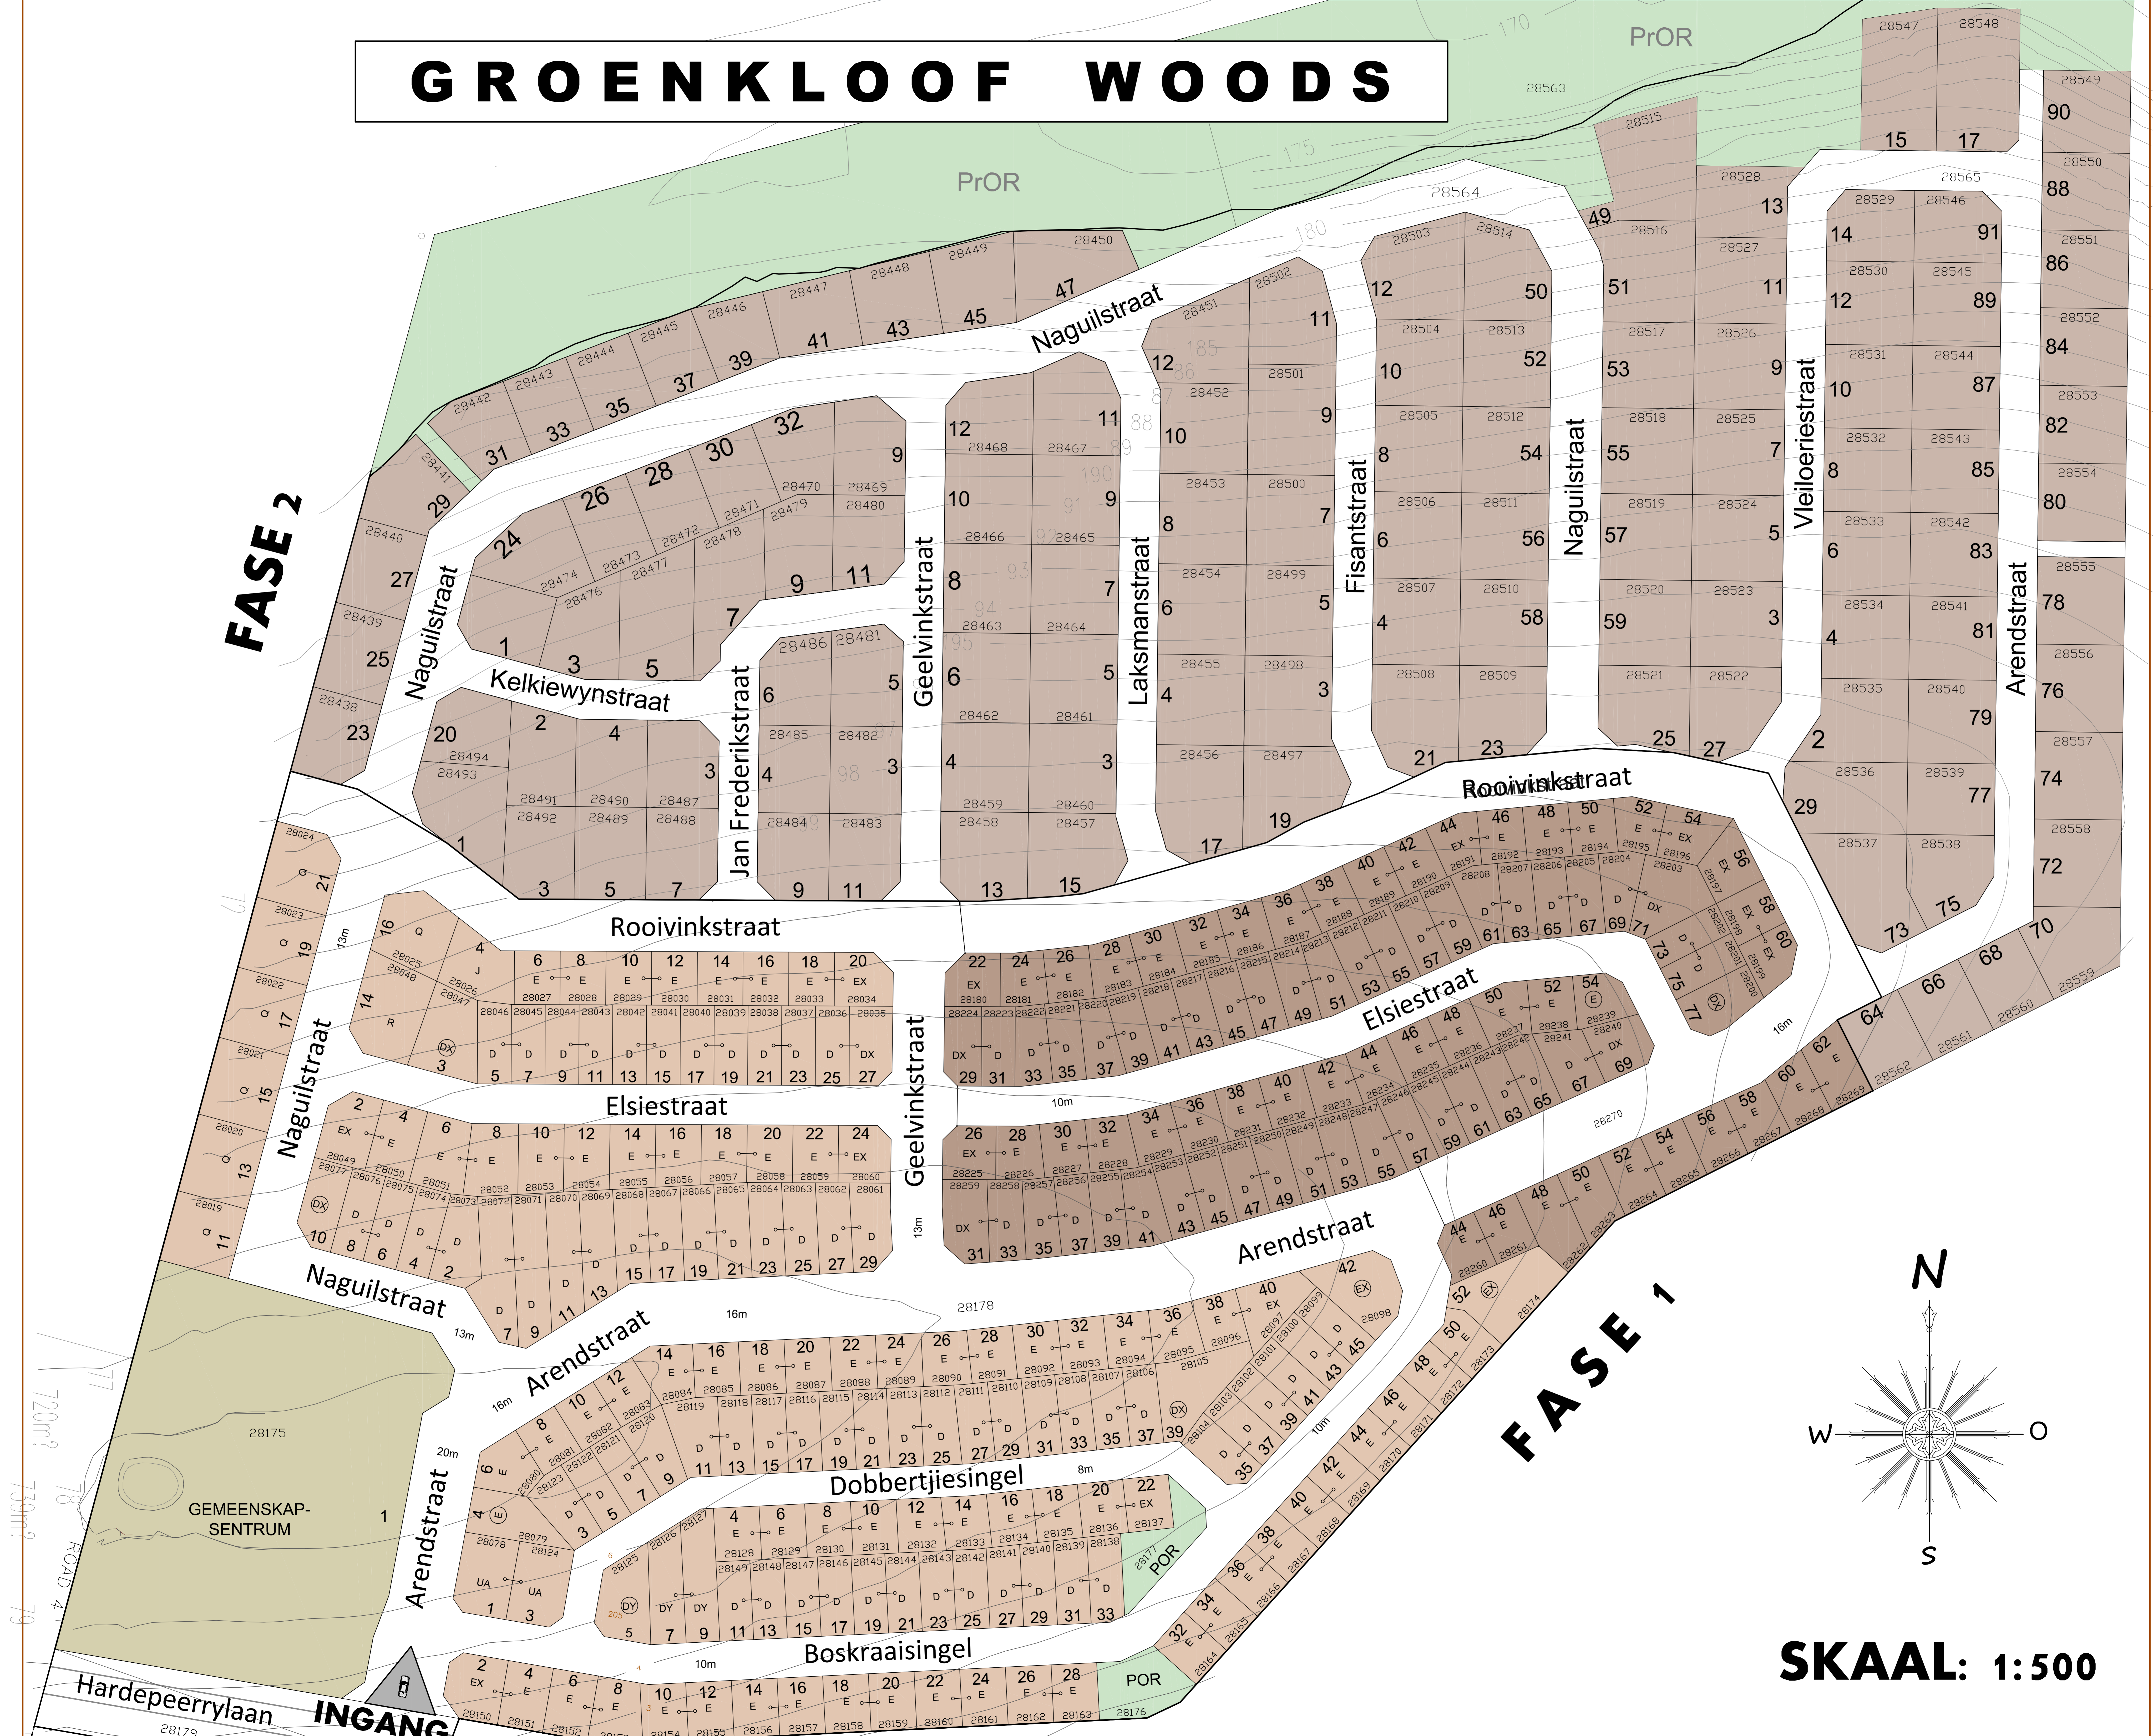

GROENKLOOF WOODS

FASE 2

FASE 1

SKAAL: 1:500

720m?
739m?
79

INGANG