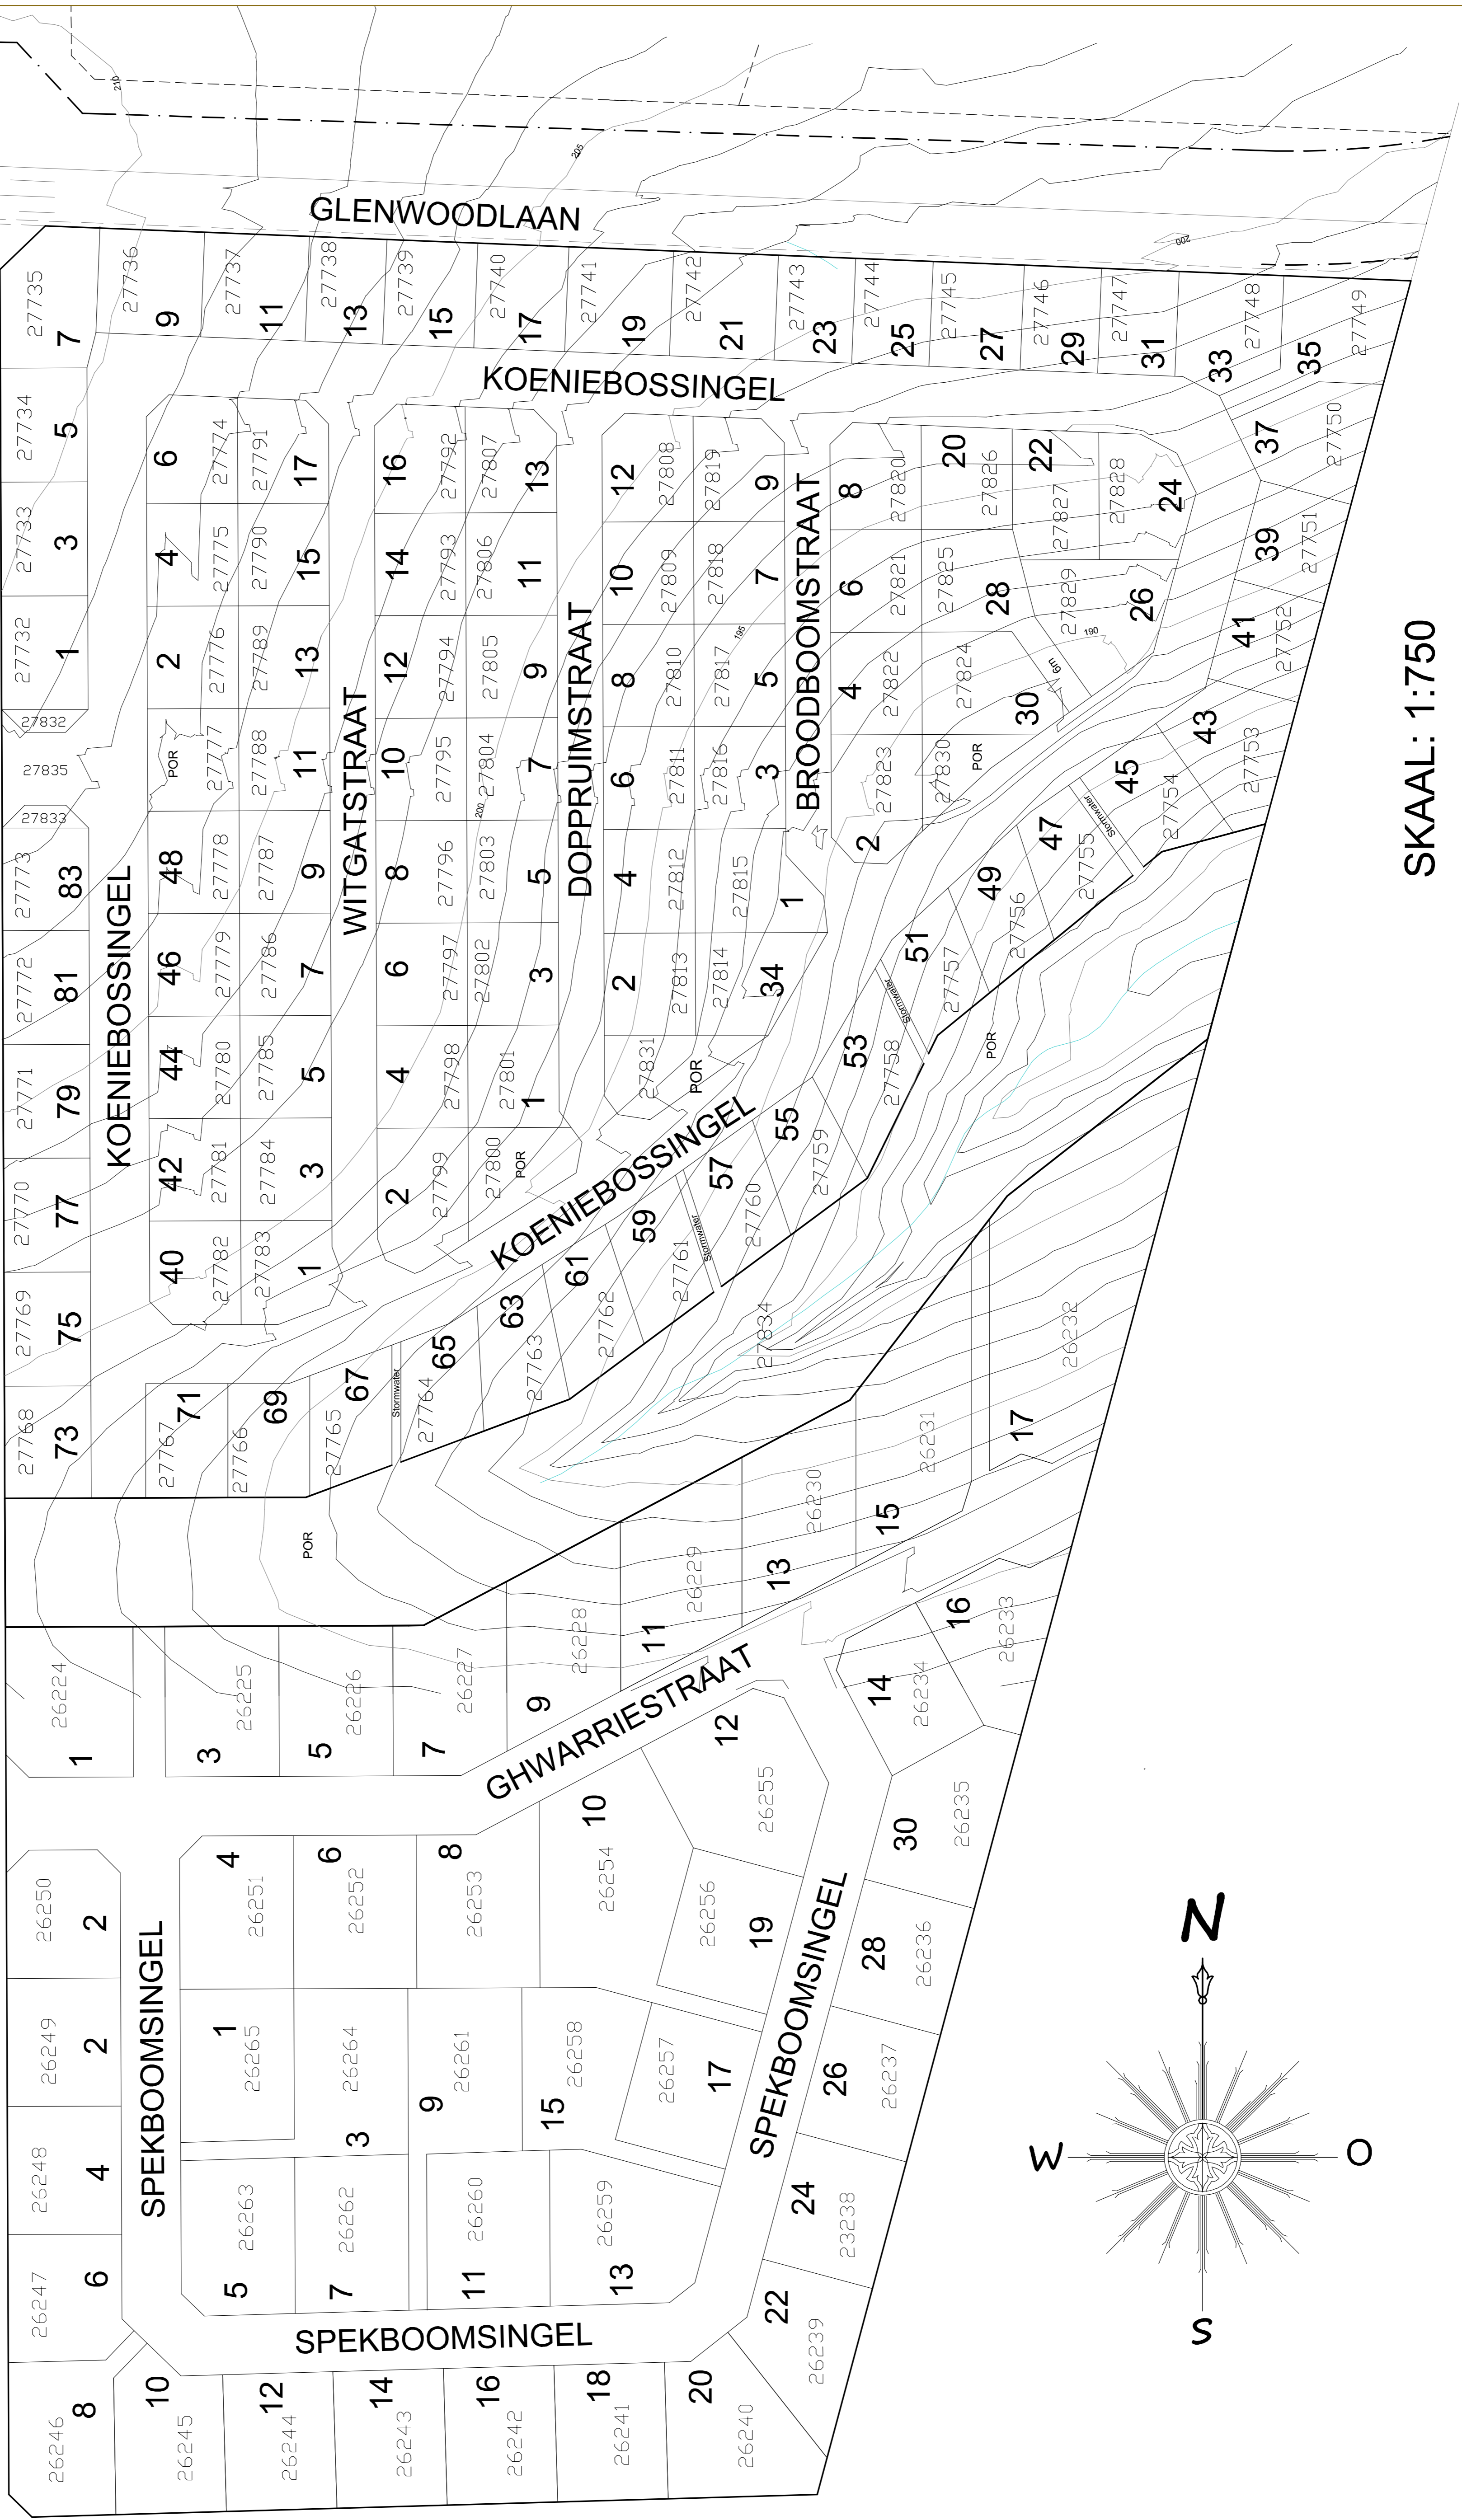

GROENKLOOF

RIF

Ingangshek

GLEN

Ingangshek

GROENKLOOFRYLAAN

SKAAL: 1:750